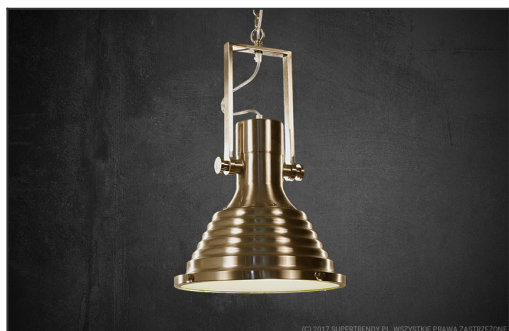

Lampa wisząca YALETOWN ANTIQUE BRONZE

Adres w sklepie: <https://supertrendy.pl/pl/p/lampa-wiszca-yaletown-antique-bronze/1236>

SuperTrendy.pl

Cena:	830.00 zł
Cena netto:	674.80 zł
Kod produktu:	OL-30P-BRONZE
Marka:	OLDLIGHT

SPECYFIKACJA

Lampa wisząca OL-30 powstała dzięki przeprojektowaniu na nowo formy klasycznej lampy scenicznej. Projektanci zmodyfikowali metalowy klosz reflektorów teatralnych wprowadzając do niego ciekawą fakturę. Falista powierzchnia oraz delikatnie błyszcząca powierzchnia w piękny sposób odbijają światło podkreślając ciekawą bryłę lampy. Do lampy dodano matową, szklaną szybkę zasłaniającą żarówkę. Model OL-30 posiada ponadczasowy wygląd pasujący do wielu różnorodnych aranżacji. Lampa pasuje między innymi do pomieszczeń urządzonych w stylu retro, eklektycznym, skandynawskim, industrialnym, minimalistycznym. Lampa występuje w dwóch kolorach -antycznym złocie oraz srebrnym.

Informacje na temat:

- kosztów i wysyłki towaru:

<https://supertrendy.pl/wysylka-transport>

- czasu realizacji zamówień:

<https://supertrendy.pl/dostepnosc-produktow>

SPECYFIKACJA TECHNICZNA

Gwarancja	24 miesiące
Długość całkowita [mm]	regulowana do 1520
Szerokość [mm]	
Wysokość klosza [mm]	570
Średnica [mm]	350
Napięcie znamionowe [V]	230
Gwint	E27
Materiał	metal
Kolor	antyczny brąz
Moc maksymalna [W/oprawka]	40
Ilość żarówek	1
PKWiU	27.40.25.0
Wysokość [mm]	
Kształt	owalny