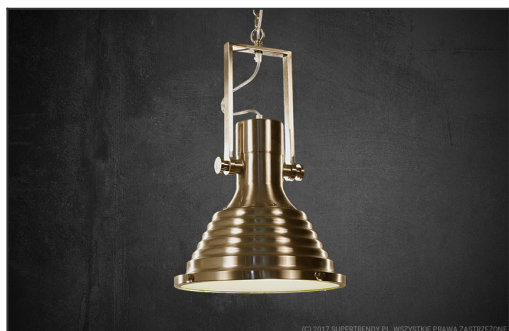

Lampa wisząca YALETOWN ANTIQUE BRONZE

Adres w sklepie: <https://supertrendy.pl/pl/p/lampa-wiszca-yaletown-antique-bronze/1236>

SuperTrendy.pl

Cena:	830.00 zł
Cena netto:	674.80 zł
Kod produktu:	OL-30P BRONZE
Marka:	OLDLIGHT

SPECYFIKACJA

Lampa wisząca OL-30 powstała dzięki przeprojektowaniu na nowo formy klasycznej lampy scenicznej. Projektanci zmodyfikowali metalowy klosz reflektorów teatralnych wprowadzając do niego ciekawą fakturę. Falista powierzchnia oraz delikatnie błyszcząca powierzchnia w piękny sposób odbijają światło podkreślając ciekawą bryłę lampy. Do lampy dodano matową, szklaną szybkę zasłaniającą żarówkę. Model OL-30 posiada ponadczasowy wygląd pasujący do wielu różnorodnych aranżacji. Lampa pasuje między innymi do pomieszczeń urządzonych w stylu retro, eklektycznym, skandynawskim, industrialnym, minimalistycznym. Lampa występuje w dwóch kolorach -antycznym złocie oraz srebrnym.

Informacje na temat:

- kosztów i wysyłki towaru:

<https://supertrendy.pl/wysylka-transport>

- czasu realizacji zamówień:

<https://supertrendy.pl/dostepnosc-produktow>

SPECYFIKACJA TECHNICZNA

Gwarancja	24 miesiące
Długość całkowita [mm]	regulowana do 1520
Szerokość [mm]	
Wysokość klosza [mm]	570
Średnica [mm]	350
Napięcie znamionowe [V]	230
Gwint	E27
Materiał	metal
Kolor	antyczny brąz
Moc maksymalna [W/oprawka]	40
Ilość żarówek	1
PKWiU	27.40.25.0
Wysokość [mm]	
Kształt	owalny