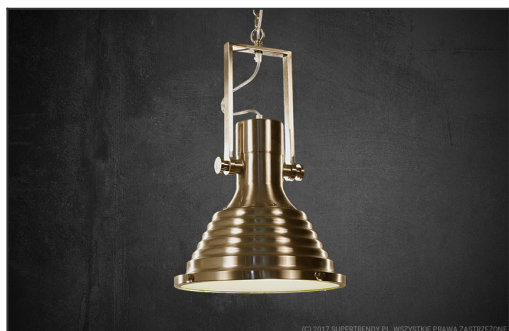

## Lampa wisząca YALETOWN ANTIQUE BRONZE

Adres w sklepie: <https://supertrendy.pl/pl/p/lampa-wiszca-yaletown-antique-bronze/1236>

SuperTrendy.pl

Cena:	830.00 zł
Cena netto:	674.80 zł
Kod produktu:	OL-30P BRONZE
Marka:	OLDLIGHT

## SPECYFIKACJA

Lampa wisząca OL-30 powstała dzięki przeprojektowaniu na nowo formy klasycznej lampy scenicznej. Projektanci zmodyfikowali metalowy klosz reflektorów teatralnych wprowadzając do niego ciekawą fakturę. Falista powierzchnia oraz delikatnie błyszcząca powierzchnia w piękny sposób odbijają światło podkreślając ciekawą bryłę lampy. Do lampy dodano matową, szklaną szybkę zasłaniającą żarówkę. Model OL-30 posiada ponadczasowy wygląd pasujący do wielu różnorodnych aranżacji. Lampa pasuje między innymi do pomieszczeń urządzonych w stylu retro, eklektycznym, skandynawskim, industrialnym, minimalistycznym. Lampa występuje w dwóch kolorach -antycznym złocie oraz srebrnym.

## SPECYFIKACJA TECHNICZNA

Gwarancja	24 miesiące
Długość całkowita [mm]	regulowana do 1520
Szerokość [mm]	
Wysokość klosza [mm]	570
Średnica [mm]	350
Napięcie znamionowe [V]	230
Gwint	E27
Materiał	metal
Kolor	antyczny brąz
Moc maksymalna [W/oprawka]	40
Ilość żarówek	1
PKWiU	27.40.25.0
Wysokość [mm]	
Kształt	owalny