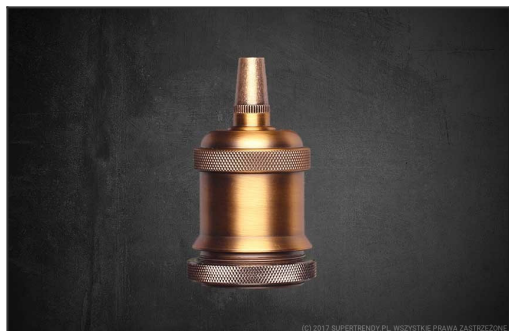

Oprawka do żarówki VINTAGE BRONZE MAT + CABLE LOCK

Adres w sklepie:

<https://supertrendy.pl/pl/p/oprawka-do-arwki-vintage-bronze-mat-cable-lock/1388>

SuperTrendy.pl

Cena:	39.90 zł
Cena netto:	32.44 zł
Kod produktu:	OPA BRONZE MAT
Marka:	OLDLIGHT

SPECYFIKACJA

Dekoracyjna oprawka VINTAGE BRONZE MAT wyróżnia się wysoką jakością oraz eleganckim, ponadczasowym wyglądem. Dopracowany w najdrobniejszych szczegółach, klasyczny wygląd oprawki wspaniale podkreśla piękno tradycyjnych oraz nowoczesnych żarówek. Dodanie ozdobnego, kolorowego kabła w oplocie oraz prostej rozety pozwoli stworzyć oryginalną ozdobę każdego pomieszczenia. Oprawka jest modnym rozwiązaniem pasującym do minimalistycznych pomieszczeń, wewnątrz w stylu loft oraz industrialnym, a także aranżacji skandynawskich, eklektycznych i vintage. Do oprawki pasują nowoczesne oraz ozdobne żarówki Edisona z gwintem E27 z wkładką ceramiczną do mocy maksymalnej 40W. Oprawka ma 90 mm wysokości i 50 mm szerokości.

Informacje na temat:

- kosztów i wysyłki towaru:

<https://supertrendy.pl/wysylka-transport>

- czasu realizacji zamówień:

<https://supertrendy.pl/dostepnosc-produktow>

SPECYFIKACJA TECHNICZNA

Gwarancja	24 miesiące
Długość całkowita [mm]	
Szerokość [mm]	
Wysokość klosza [mm]	
Średnica [mm]	50
Napięcie znamionowe [V]	230
Gwint	E27
Materiał	metal/ceramika
Kolor	stary mosiądz
Moc maksymalna [W/oprawka]	40
Ilość żarówek	1
PKWiU	
Wysokość [mm]	90
Kształt	